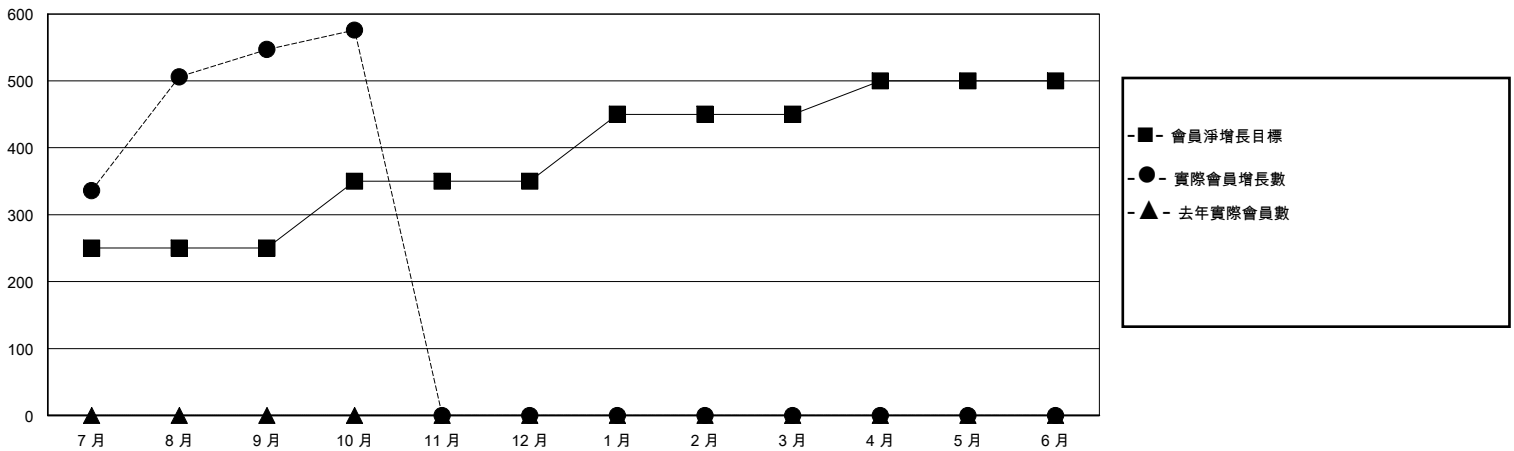

MONTHLY MEMBERSHIP PROGRESS REPORT

District 300C 2

Results as of: 10/31/2023

GMT:

地點 REP OF CHINA

GMT憲章區

分會			
成果 2023-2024			
季	新分會目標	新會	會員流失的分會
7月/8月/9月	1	1	0
10月/11月/12月	0	0	0
1月/2月/3月	0	0	0
4月/5月/6月	0	0	0

位會員@每位須繳			
成果 2023-2024			
季	會員淨增長目標	實際會員增長數	實際退會會員 (包括轉會)
7月/8月/9月	250	591	27
10月/11月/12月	100	35	5
1月/2月/3月	100	0	0
4月/5月/6月	50	0	0

目標與實際新會累積

目標和實際會員累積

已取消的分會: 0

83 CLUBS OF 90 增添1位或以上的新會員

性別分佈

男 3,564 (67.62%)
女 1,707 (32.38%)