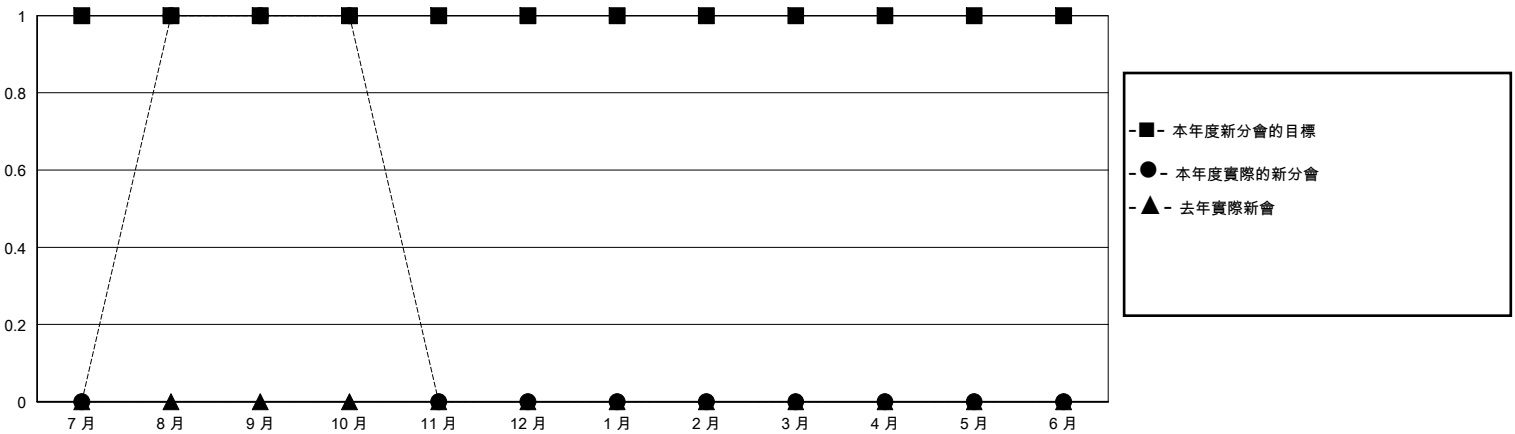

MONTHLY MEMBERSHIP PROGRESS REPORT

District 300C 2

Results as of: 10/31/2023

GMT:

地點 REP OF CHINA

GMT憲章區

分會			
成果 2023-2024			
季	新分會目標	新會	會員流失的分會
7月/8月/9月	1	1	0
10月/11月/12月	0	0	0
1月/2月/3月	0	0	0
4月/5月/6月	0	0	0

位會員@每位須繳			
成果 2023-2024			
季	會員淨增長目標	實際會員增長數	實際退會會員 (包括轉會)
7月/8月/9月	250	591	27
10月/11月/12月	100	35	5
1月/2月/3月	100	0	0
4月/5月/6月	50	0	0

目標與實際新會累積